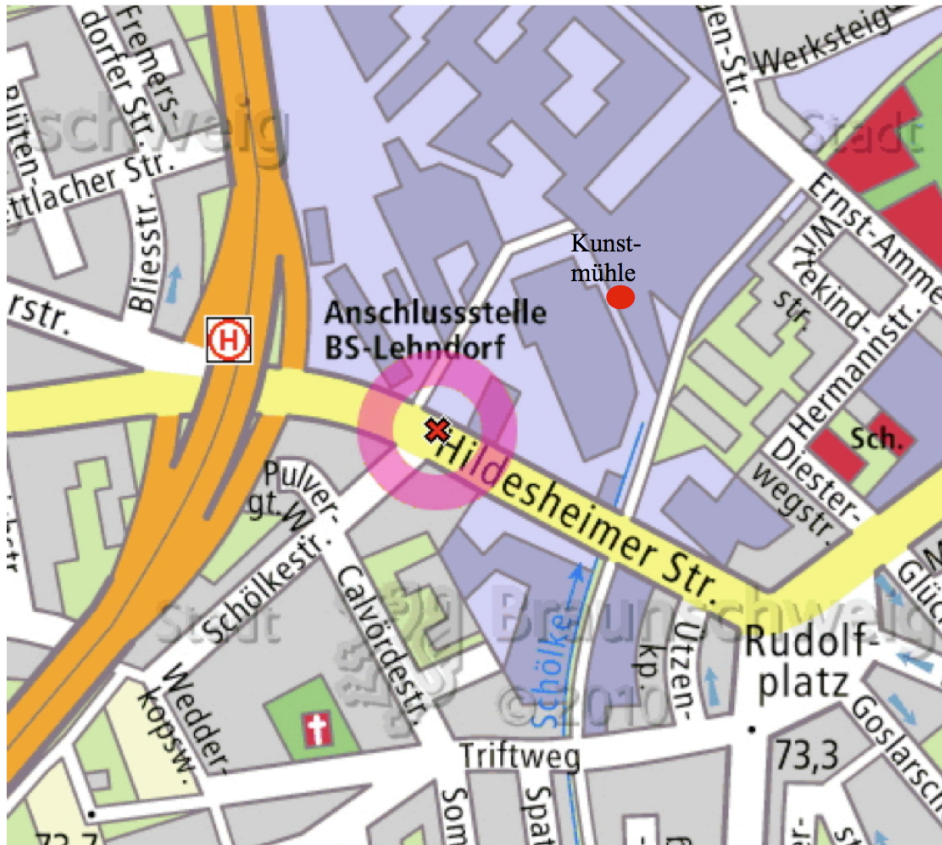

Hannoversche Str. 69
D - 38116 Braunschweig
Eingang II (Bühler)
über Hildesheimer Str. - hinter d. Bauhaus
Tel. : +49 (0)531-2502841
Mobil: +49 (0)179 - 5917870
Email: artblau@t-online.de

Anfahrt Kunstmühle:

von der A2 - Hannover, Abfahrt BS-Watenbüttel, der Strasse folgen bis wieder Autobahn, nach ca. 1 km Richtung Kassel und gleich die nächste Richtung Hildesheim B1 runter, unter der AB hindurch, links und gleich wieder links vor der Aral-Tankstelle hinein, der Strasse folgen bis zum Wendehammer. Dort ist der Eingang II von Bühler, dort hinein und gleich rechts

von der A2 - Berlin, Abfahrt BS-Nord Richtung Kassel A 391, gleich nach dem Ölper Kreuz Abfahrt Hildesheim B1 runter, links unter der AB hindurch, li und gleich wieder links vor der Aral-Tankstelle hinein, der Strasse folgen bis zum Wendehammer. Dort ist der Eingang II / Bühler, dort hinein und gleich rechts

von der A 391 - Kassel, BS-Lehndorf rechts abfahren, und gleich wieder links vor der Aral-Tankstelle hinein, der Strasse folgen bis zum Wendehammer. Dort ist der Eingang II von Bühler, dort hinein und gleich rechts

Wohnung Kälberwiese 19:

Abfahrten wie unten, aber gleich rechts in die Schölkestr., gleich wieder links Calvördestr., dieser folgen bis Querstr. Kälberwiese, dann rechts bis zum Sackgassenschild, hier links Nr. 19

vom Bahnhof: Bus M19 (419) oder M29 (429) Ausstieg: Kälberwiese

GOOGLE: <http://tiny.cc/rct5w>